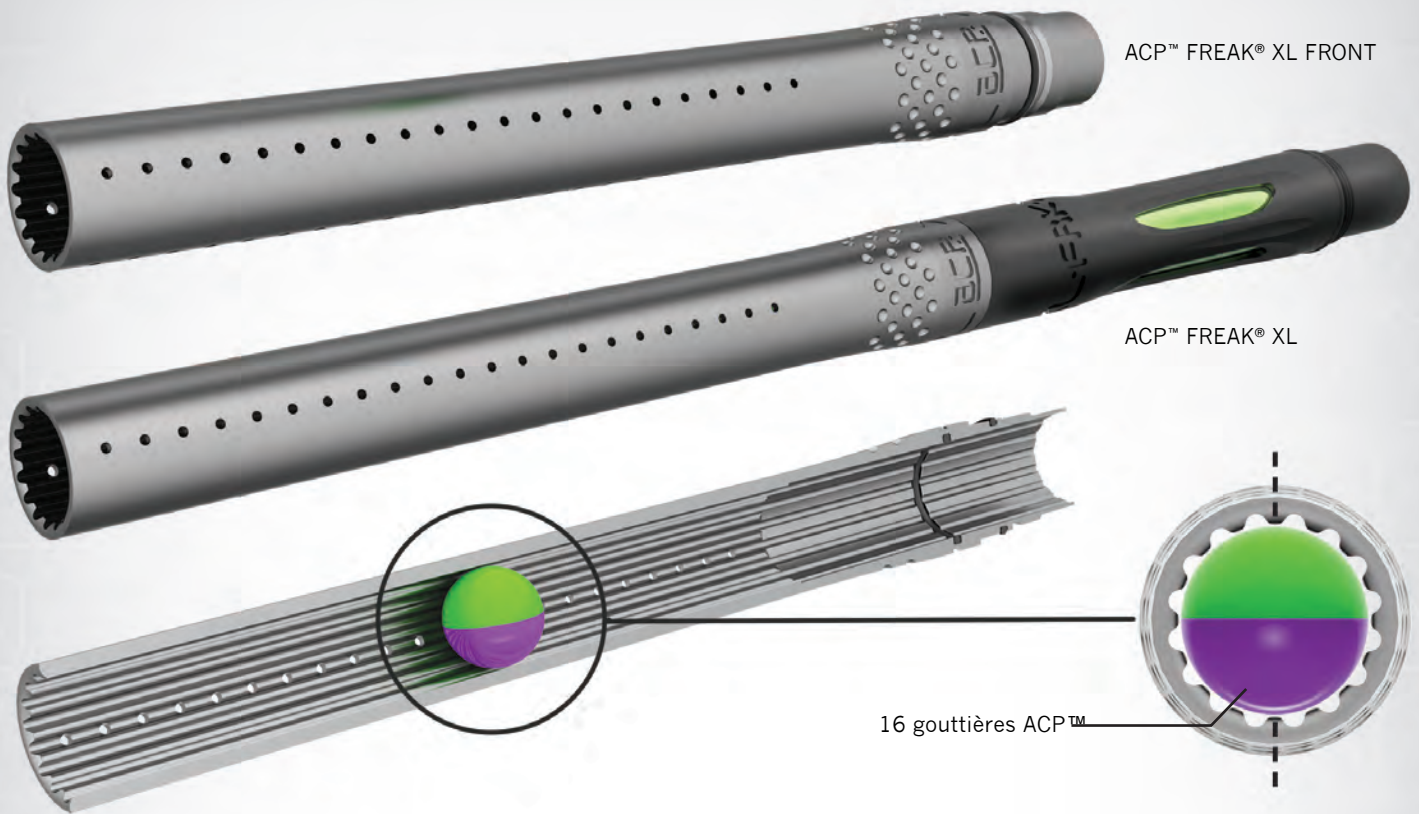

..... 16 Gouttières pour expulser les débris

éFREAK® XL avec Front ACP™

Grâce à sa capacité d'adaptation aux variations de taille et de qualité de la bille sans s'encombrer d'une multitude d'embases différentes, le système de canon Freak est devenu la référence mondiale en terme de simplicité, de performances et de flexibilité d'utilisation. Dans sa dernière génération avec ses inserts longs de 8 pouces, le système de canon Freak XL est encore meilleur, offrant une efficacité et des performances améliorées. Avec les nouveaux fronts Freak ACP, vous avez désormais la solution aux climats extrêmes, la boue et même la casse de bille !

Les canons Freak ACP - pour All Conditions Performance - associent la puissance et la précision du système Freak XL à un tout nouveau Front conçu pour jouer avec efficacité et réaliser les meilleures performances possibles dans les pires conditions de jeu. A l'extérieur, quatre rangées de perçage rectilignes aident à équilibrer la pression atmosphérique dans le canon pour une propulsion stable et silencieuse de la bille. A l'intérieur, le concept Freak ACP inaugure un design avec une combinaison de 16 rainures et gouttières longitudinales. Plutôt que de faire tourner la bille par un rainurage en spirale, les rainures droites du ACP procurent le même effet de guidage linéaire à la bille qu'un canon lisse, tandis que les gouttières récupèrent et permettent l'évacuation de l'encrassement du canon dans les conditions extrêmes en jeu.