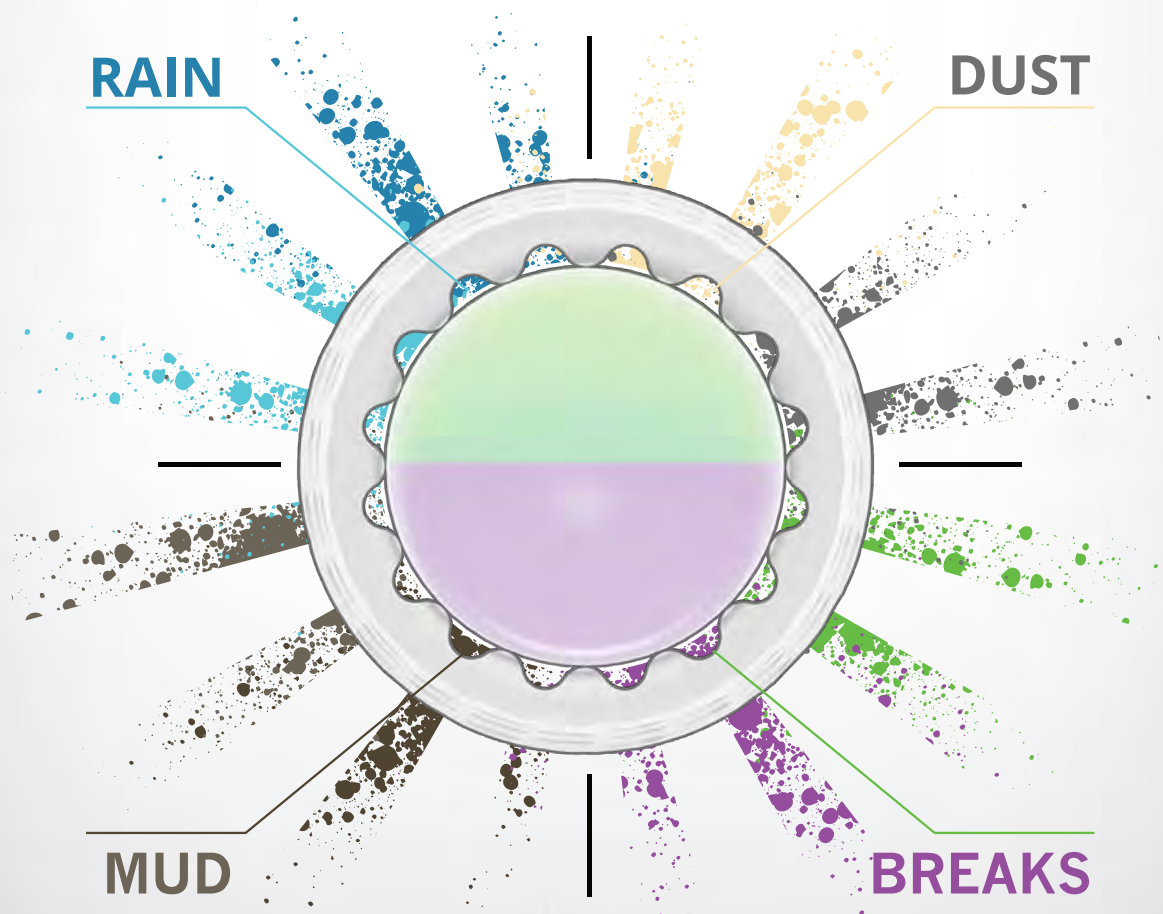

..... 16 Gouttières pour expulser les débris

éFREAK® XL avec Front ACP™

Grâce à sa capacité d'adaptation aux variations de taille et de qualité de la bille sans s'encombrer d'une multitude d'embases différentes, le système de canon Freak est devenu la référence mondiale en terme de simplicité, de performances et de flexibilité d'utilisation. Dans sa dernière génération avec ses inserts longs de 8 pouces, le système de canon Freak XL est encore meilleur, offrant une efficacité et des performances améliorées. Avec les nouveaux fronts Freak ACP, vous avez désormais la solution aux climats extrêmes, la boue et même la casse de bille !

Une fois passée l'insert Freak XL, la bille poursuit sa course littéralement guidée sur toute la longueur du canon jusqu'à sa sortie sans aucun obstacle: la poussière, la boue, la peinture ou l'eau de pluie seront évacuées via les rainures ACP, plutôt que de rester entre la bille et la paroi du canon provoquant trajectoires aléatoires ou pire, casse de billes. Testés et approuvés par certains des meilleurs joueurs mondiaux durant le cycle de développement, les fronts Freak ACP gardent les meilleures performances lorsque les conditions deviennent difficiles. Tirez avantage du Freak XL à tout moment !