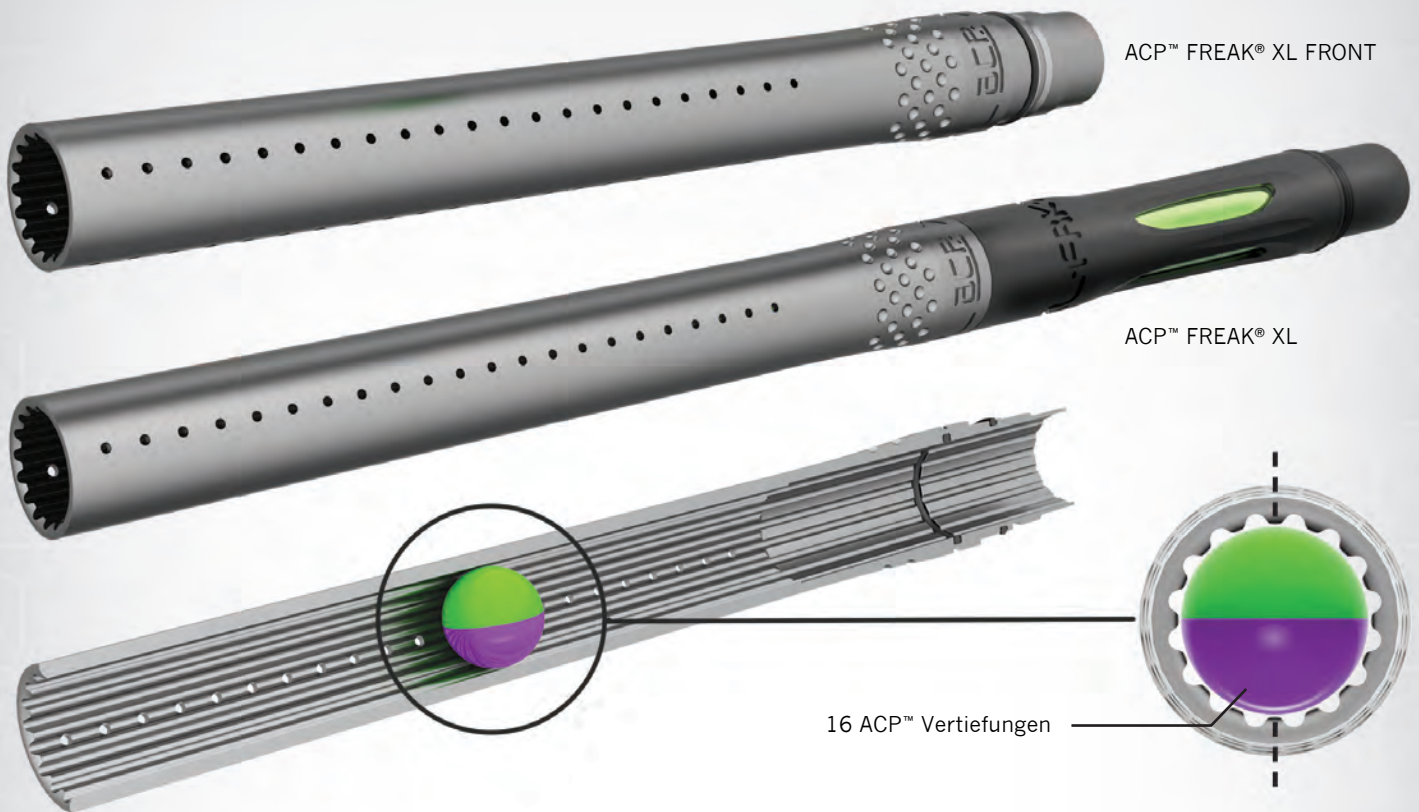

## ACP™ Front für FREAK® XL

Mit seiner Fähigkeit sich auf unterschiedliche Paintdurchmesser (Bore-Size) anzupassen, ohne einen ganzen Koffer an Läufen mit sich führen zu müssen, hat das FREAK Laufsystem weltweit den Standard gesetzt für transportable Leistung, bei maximaler Flexibilität. In seiner jüngsten 8" XL Variante, liefert das Freak XL noch höhere Effizienz und Konsistenz. Nun nimmt es die Freak XL ACP Front mit den schlimmsten Bedingungen auf. Ob stürmisches Wetter, Dauerregen, Matsch, Staub, Dreck oder gebrochene Paint, die Freak XL ACP Front nimmt es mit allen Widrigkeiten auf.

Der Freak XL ACP Lauf kombiniert die starken Freak XL Eigenschaften mit dem komplett neuen Front Design, ausgelegt für die härtesten Spielfeld-Bedingungen. Auf der Außenseite wenig auffällig, sorgen 4 geraden Reihen an Bohrungen für einen gleichmäßigen Druck der Luft auf den Paintball, mit einem sanften Übergang von der Beschleunigung zum freien Flug. Im Inneren der ACP Front, sieht es allerdings anders aus. Dort sorgen 16 gerade Reihen an Feldern und Zügen (Vertiefungen) für den Transport der Paintballs.

Anstatt zu versuchen den Paintball durch eine Spiralbewegung in Rotation zu versetzen, wirken die geraden Züge entlang der Front, den widrigsten Bedingungen entgegen, vor allem schlechten Wetter. Nachdem der Paintball durch die 8" Hülse des XL Freak Backs beschleunigt wurde, gleitet der Paintball praktisch wie auf Schienen aus dem Lauf heraus. Matsch, Dreck, Paint oder Regen wird dabei erfolgreich verdrängt, anstatt zwischen Paintball-Schale und Lauf Innenseite zu kleben, was sonst negative Auswirkungen auf die Flugeigenschaften mit sich bringt und im schlimmsten Fall zu gebrochener Paint führt.